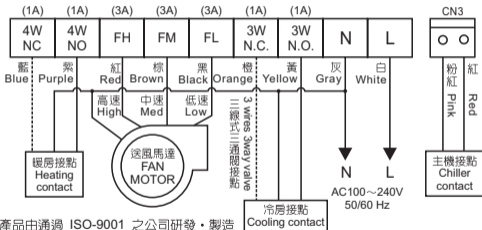

電源配線端子 Wiring terminal

FCU Power board

本產品由通過 ISO-9001 之公司研發・製造

This product is Researched/Developed & Produced by Taiwan DEI company with ISO-9001 certification.

5LABLL00730