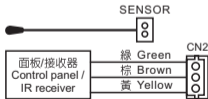

LED2 / 紅色(Red)  
 面板/接收器連線狀態指示燈  
 Control panel / IR receiver  
 link status

- 三分鐘保護  
3-min. Protection — J1
- 間歇送風  
Intermittent air blow — J2
- 送電開機  
Plug-in power on — J3
- 電熱式暖氣  
Electric heating — J4