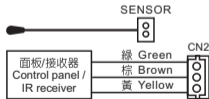

LED2 / 紅色(Red)  
 面板/接收器連線狀態指示燈  
 Control panel / IR receiver  
 link status

- 三分鐘保護  
3-min. Protection J1
- 間歇送風  
Intermittent air blow J2
- 送電開機  
Plug-in power on J3
- 電熱式暖氣  
Electric heating J4