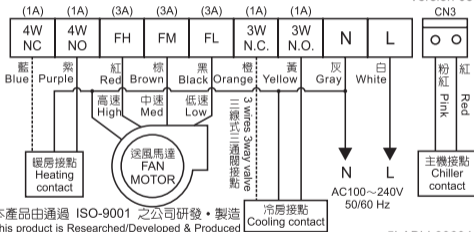

LED1  
綠色(Green)  
DEI-757FCN  
連線狀態指示燈  
Link status

LED2  
紅色(Red)  
面板連線狀態  
指示燈  
Control panel  
link status

外部控制 Key card  
黃 Yellow  
綠 Green  
紫 Purple  
外部控制 Key card  
白 White

指撥IP選擇  
IP setting

### 電源配線端子 Wiring terminal

DEI-757F PWR  
-Version 03-

本產品由通過 ISO-9001 之公司研發・製造  
This product is Researched/Developed & Produced  
by Taiwan DEI company with ISO-9001 certification.

5LABLL00604