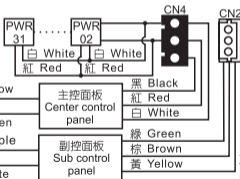

LED1  
綠色(Green)  
DEI-757FCN  
連線狀態指示燈  
Link status

LED2  
紅色(Red)  
面板連線狀態  
指示燈  
Control panel  
link status

外部控制 Key card  
黃 Yellow  
綠 Green  
紫 Purple  
外部控制 Key card  
白 White

指撥IP選擇  
IP setting

### 電源配線端子 Wiring terminal

DEI-757F PWR  
-Version 03-

本產品由通過 ISO-9001 之公司研發・製造  
This product is Researched/Developed & Produced  
by Taiwan DEI company with ISO-9001 certification.

5LABLL00604