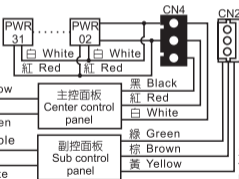

LED1
綠色(Green)
DEI-757FCN
連線狀態指示燈
Link status

LED2
紅色(Red)
面板連線狀態
指示燈
Control panel
link status

外部控制
Key card
外部控制
Key card

指撥IP選擇
IP setting

電源配線端子 Wiring terminal

DEI-757F PWR
-Version 03-

本產品由通過 ISO-9001 之公司研發・製造
This product is Researched/Developed & Produced
by Taiwan DEI company with ISO-9001 certification.