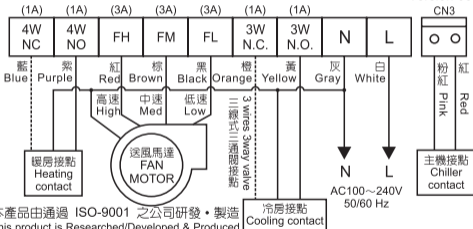

LED1
綠色(Green)
DEI-757FCN
連線狀態指示燈
Link status

LED2
紅色(Red)
面板連線狀態
指示燈
Control panel
link status

外部控制
Key card
外部控制
Key card

指撥IP選擇
IP setting

電源配線端子 Wiring terminal

DEI-757F PWR
-Version 03-

本產品由通過 ISO-9001 之公司研發・製造
This product is Researched/Developed & Produced
by Taiwan DEI company with ISO-9001 certification.